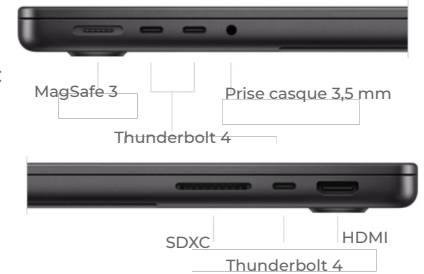

Recharge et extension

Lecteur de carte SDXC
Port HDMI
Prise casque jack 3,5 mm
Port MagSafe 3

M4

Trois ports Thunderbolt 4 (USB-C) avec prise en charge de :
Recharge
DisplayPort
Thunderbolt 4 (jusqu'à 40 Gbit/s)
USB 4 (jusqu'à 40 Gbit/s)

M4 Pro et M4 Max

Trois ports Thunderbolt 5 (USB-C) avec prise en charge de :
Recharge
DisplayPort
Thunderbolt 5 (jusqu'à 120 Gbit/s)
Thunderbolt 4 (jusqu'à 40 Gbit/s)
USB 4 (jusqu'à 40 Gbit/s)

Affichage

M4 et M4 Pro

Prise en charge simultanée de la résolution native sur l'écran intégré d'un milliard de couleurs et de :

Jusqu'à deux écrans externes d'une résolution atteignant 6K à 60 Hz connectés via Thunderbolt, ou un écran externe d'une résolution atteignant 6K à 60 Hz connecté via Thunderbolt et un écran externe d'une résolution atteignant 4K à 144 Hz connecté via HDMI

Un écran externe d'une résolution 8K à 60 Hz ou un écran externe d'une résolution 4K à 240 Hz connecté via HDMI

M4 Max

Prise en charge simultanée de la résolution native sur l'écran intégré d'un milliard de couleurs et de :

Jusqu'à quatre écrans externes : jusqu'à trois écrans externes d'une résolution 6K à 60 Hz connectés via Thunderbolt et un écran externe d'une résolution atteignant 4K à 144 Hz connecté via HDMI

Jusqu'à trois écrans externes : jusqu'à deux écrans externes d'une résolution 6K à 60 Hz connectés via Thunderbolt et un écran externe d'une résolution atteignant 8K à 60 Hz ou un écran externe d'une résolution 4K à 240 Hz connecté via HDMI

Sortie vidéo numérique Thunderbolt 4

Prise en charge de la sortie DisplayPort 1.4 native via USB-C

Sortie vidéo numérique Thunderbolt 5

Prise en charge de la sortie DisplayPort 2.1 native via USB-C

Sortie vidéo numérique HDMI

Prise en charge d'un écran d'une résolution atteignant 8K à 60 Hz ou 4K à 240 Hz