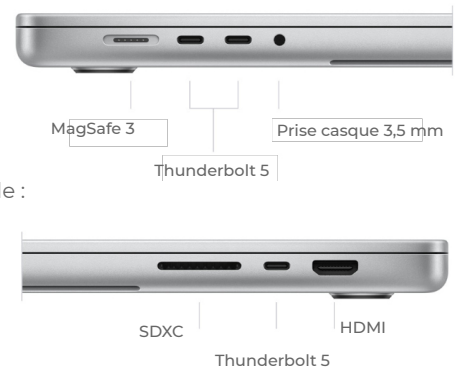

Recharge et extension

Lecteur de carte SDXC**Port HDMI****Prise casque jack 3,5 mm****Port MagSafe 3**

Trois ports Thunderbolt 5 (USB-C) avec prise en charge de :

Recharge

DisplayPort

Thunderbolt 5 (jusqu'à 120 Gbit/s)

Thunderbolt 4 (jusqu'à 40 Gbit/s)

USB 4 (jusqu'à 40 Gbit/s)

Affichage

M4 Pro

Prise en charge simultanée de la résolution native sur l'écran intégré d'un milliard de couleurs et de :

Jusqu'à deux écrans externes d'une résolution atteignant 6K à 60 Hz connectés via Thunderbolt, ou un écran externe d'une résolution atteignant 6K à 60 Hz connecté via Thunderbolt et un écran externe d'une résolution atteignant 4K à 144 Hz connecté via HDMI