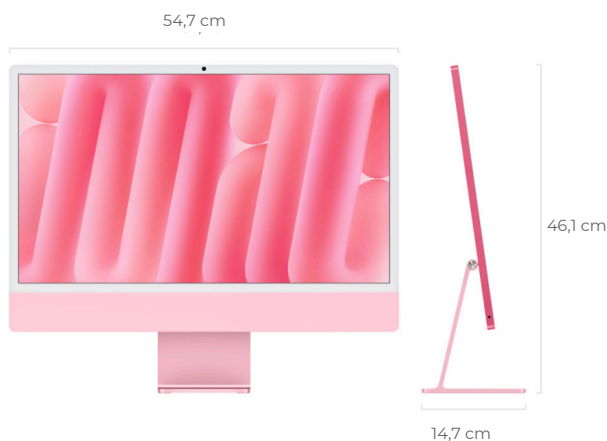

Sans-fil

Wi-Fi

Wi-Fi 6E (802.11ax)

Bluetooth

Bluetooth 5.3

Dimensions et poids

Poids du modèle entrée de gamme : **4,42 kg**

Poids des modèles milieu et haut de gamme : **4,44 kg**

Alimentation et conditions ambiantes

Tension : de 100 à 240 V CA

Fréquence : de 50 à 60 Hz, monophasé

Température d'utilisation : de 10 à 35 °C

Humidité relative : de 5 à 90 % sans condensation

Altitude maximale : testé jusqu'à 5 000 mètres

Contenu du coffret

iMac

Magic Keyboard

Magic Mouse

Adaptateur secteur 143 W

Cordon d'alimentation (2 m)

Câble de charge USB-C

iMac

Magic Keyboard avec Touch ID

Magic Mouse

Adaptateur secteur 143 W (avec port Gigabit Ethernet)

Cordon d'alimentation (2 m)

Câble de charge USB-C

Chiffonnette (uniquement avec les appareils dotés d'un écran en verre nano-texturé)