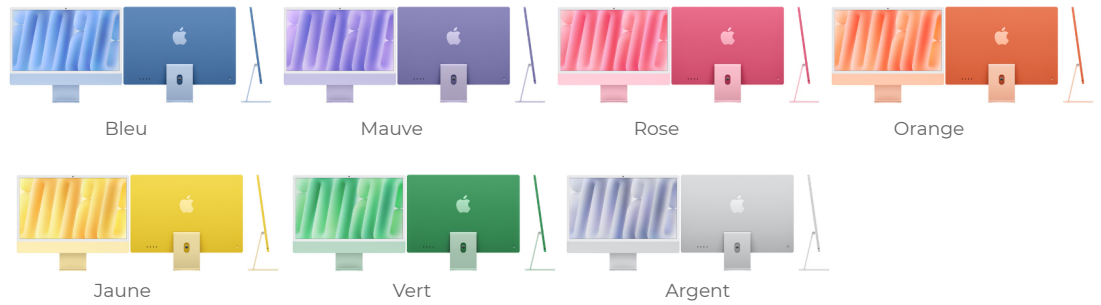

iMac

Couleurs

Puce

Puce Apple M4

CPU 8 cœurs avec 4 cœurs de performance et 4 cœurs à haute efficacité énergétique

GPU 8 cœurs

Ray tracing à accélération matérielle

Neural Engine 16 cœurs

120 Go/s de bande passante mémoire

Puce Apple M4

CPU 10 cœurs avec 4 cœurs de performance et 6 cœurs à haute efficacité énergétique

GPU 10 cœurs

Ray tracing à accélération matérielle

Neural Engine 16 cœurs