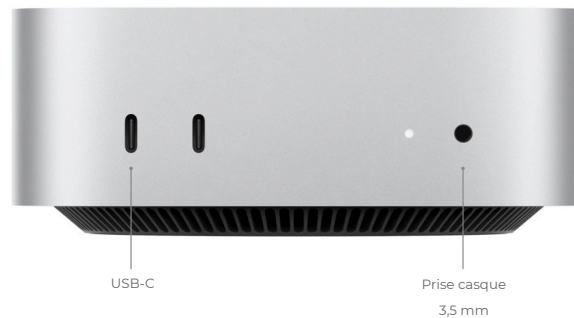

Connexions et extension

À l'avant :

Deux ports USB-C avec prise en charge d'USB 3 (jusqu'à 10 Gbit/s)

Prise casque 3,5 mm