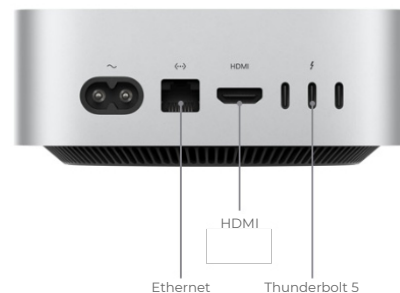

Connexions et extension

À l'avant :

Deux ports USB-C avec prise en charge d'USB 3 (jusqu'à 10 Gbit/s)

Prise casque 3,5 mm

À l'arrière (M4) :

Port Gigabit Ethernet (configurable avec 10 Gigabit Ethernet)

Port HDMI

Trois ports Thunderbolt 4 (USB-C) avec prise en charge de :

Thunderbolt 4 (jusqu'à 40 Gbit/s)

USB 4 (jusqu'à 40 Gbit/s)

DisplayPort

À l'arrière (M4 Pro) :

Port Gigabit Ethernet (configurable avec 10 Gigabit Ethernet)

Port HDMI

Trois ports Thunderbolt 5 (USB-C) avec prise en charge de :

Thunderbolt 5 (jusqu'à 120 Gbit/s)

USB 4 (jusqu'à 40 Gbit/s)

DisplayPort

Dimensions et poids

Hauteur : 5 cm

Largeur : 12,7 cm