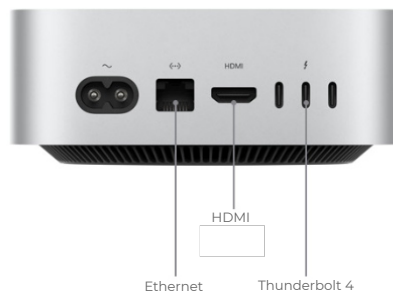

Trois ports Thunderbolt 4 (USB-C) avec prise en charge de :

Thunderbolt 4 (jusqu'à 40 Gbit/s)

USB 4 (jusqu'à 40 Gbit/s)

DisplayPort