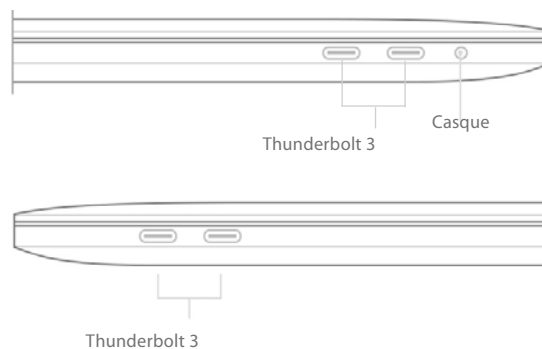

Bluetooth

Technologie sans fil Bluetooth 5.0

Dimensions et poids

Hauteur : 1,49 cm

Largeur : 30,41 cm

Profondeur : 21,24 cm

Poids : 1,37 kg

Écran

Résolutions à l'échelle disponible :

- 1 680 x 1 050
- 1 440 x 900
- 1 024 x 640

Luminance de 500 nits

Large gamme de couleurs (P3)

Technologie True Tone

Recharge et extension

Quatre ports **Thunderbolt 3 (USB-C)** avec prise en charge de :