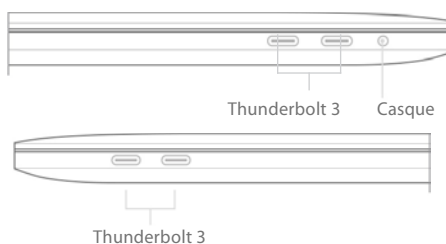

Sans-fil

Wi-Fi

Connectivité Wi-Fi 802.11ac
Compatible IEEE 802.11a/b/g/n

Bluetooth

Technologie sans fil Bluetooth 5.0

Dimensions et poids

- Hauteur : 1,55 cm
- Largeur : 34,93 cm
- Profondeur : 24,07 cm
- Poids : 1,83 kg

Résolutions à l'échelle disponible :

- 1 920 x 1 200
- 1 680 x 1 050
- 1 280 x 800
- 1 024 x 640

Luminance de 500 nits

Large gamme de couleurs (P3)

Technologie True Tone

Recharge et extension

Quatre ports **Thunderbolt 3 (USB-C)** avec prise en charge de :