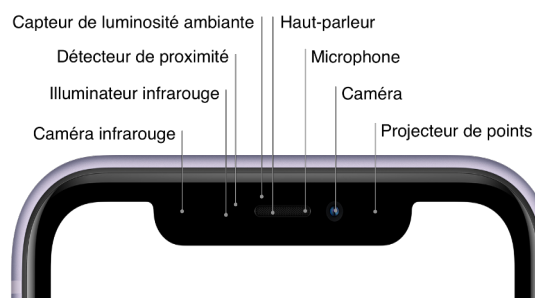

Mode rafale

**Géoréférencement** des photos

Formats d'image disponibles : **HEIF** et **JPEG**

## Enregistrement vidéo

Enregistrement vidéo **4K à 24, 30 ou 60 i/s**  
 Enregistrement vidéo **HD 1080p à 30 ou 60 i/s**  
 Enregistrement vidéo **HD 720p à 30 i/s**  
 Gamme dynamique étendue pour la vidéo jusqu'à 60 i/s  
**Stabilisation optique** de l'image pour la vidéo (**grand-angle**)  
**Zoom optique** arrière 2x ; **zoom numérique** jusqu'à 3x  
 Zoom audio  
**Flash True Tone** plus lumineux  
 Vidéo **QuickTake** avec suivi du sujet  
 Prise en charge du ralenti en **1080p à 120 ou 240 i/s**  
**Accéléré avec stabilisation**  
**Stabilisation vidéo** de qualité cinéma (4K, 1080p et 720p)  
**Mise au point automatique** continue  
**Prise de photos 8 Mpx** pendant l'enregistrement vidéo 4K  
 Zoom lecture  
 Formats vidéo disponibles : **HEVC** et **H.264**  
 Enregistrement **stéréo**

## Camera TrueDepth Face ID

Activation de la caméra TrueDepth pour la reconnaissance faciale

Appareil photo **12 Mpx**  
 Ouverture **f/2,2**  
**Mode Portrait** avec effet bokeh avancé et Contrôle de la profondeur  
**Éclairage de portrait** avec six effets (Naturel, Studio, Contour, Scène, Scène mono, High-key mono)  
**Animoji et Memoji**  
 Enregistrement vidéo **4K à 24, 30 ou 60 i/s**  
 Enregistrement vidéo **HD 1080p à 30 ou 60 i/s**  
 Prise en charge du ralenti en **1080p à 120 i/s**  
 Smart **HDR** nouvelle génération pour les photos  
**Gamme dynamique étendue** pour la vidéo à 30 i/s  
**Stabilisation vidéo** de qualité cinéma (4K, 1080p et 720p)  
 Photos et **Live Photos** à large gamme de couleurs  
**Retina Flash**  
**Stabilisation automatique** de l'image  
**Mode Rafale**