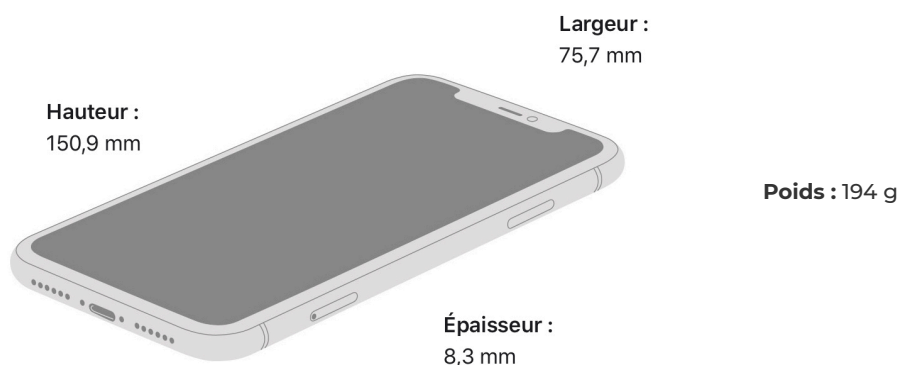

## Finition

(Product) RED

Noir

Blanc

Jaune

Vert

Mauve

## Stockage

64  
Go128  
Go256  
Go

## Dimensions et poids