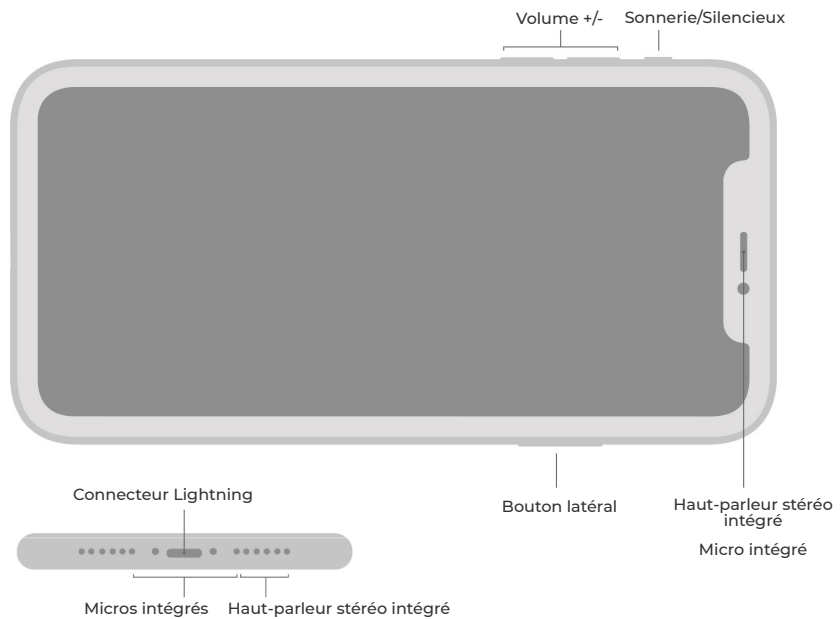

Boutons et connecteurs

Résistance eau et poussière

Indice de protection IP68 (jusqu'à 2 mètres de profondeur pendant 30 minutes maximum) défini par la norme 60529 de la CEI

Processeur

Puce **A13 Bionic**
Neural Engine de troisième génération

Appareil photo

Double appareil photo ultra grand-angle et grand-angle
12 Mpx

Ultra grand-angle : ouverture **f/2,4** et champ de vision de **120°**

Grand-angle : ouverture **f/1,8**

Zoom optique arrière **2x** ; zoom numérique jusqu'à **5x**

Mode Portrait avec effet bokeh avancé et Contrôle de la profondeur

Éclairage de portrait avec six effets (Naturel, Studio, Contour, Scène, Scène mono, High-key mono)

Stabilisation optique de l'image (grand-angle)

Objectif à cinq éléments (ultra grand-angle) ; **objectif à six éléments** (grand-angle)

Flash True Tone plus lumineux avec synchro lente

Panoramique (jusqu'à 63 Mpx)

100 % de Focus Pixels (grand-angle)

Mode Nuit

Modifications automatiques

Smart **HDR** nouvelle génération pour les photos

Photos et **Live Photos** à large gamme de couleurs

Correction des yeux rouges avancée

Stabilisation automatique de l'image

Mode rafale

Géoréférencement des photos

Formats d'image disponibles : **HEIF** et **JPEG**