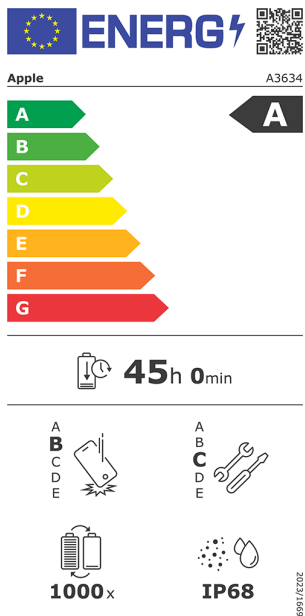

Informations énergétiques

[Consultez la fiche d'informations produit >](#)

Contenu du coffret

iPhone avec iOS 26
Câble de charge USB-C (1 m)
Documentation