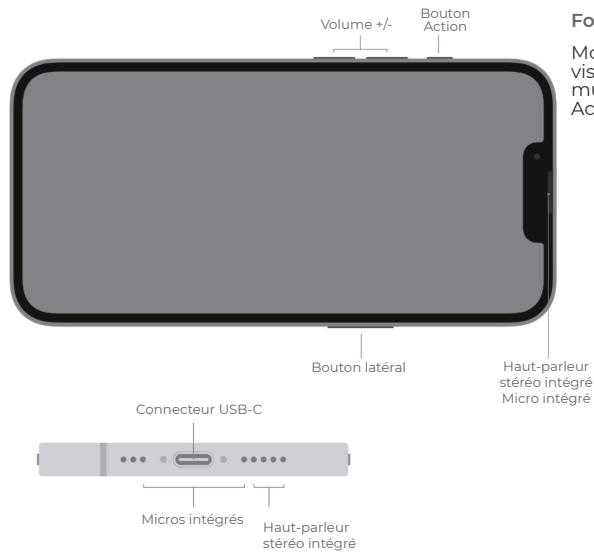

Boutons et connecteurs externes

Fonctionnalités disponibles depuis le bouton Action

Mode Silence, Concentration, Caméra, Intelligence visuelle Lampe torche, Mémo vocal, Reconnaître la musique, Traduire, Loupe, Commandes, Raccourcis ou Accessibilité

Puce

Puce A19

Nouveau CPU 6 cœurs avec 2 cœurs de performance et 4 cœurs à haute efficacité énergétique

GPU 4 cœurs avec accélérateurs neuronaux

Nouveau Neural Engine 16 cœurs

Ray tracing à accélération matérielle

Recharge et extension

Connecteur USB-C avec prise en charge de :
Recharge
USB 2 (jusqu'à 480 Mbit/s)

Recharge sans fil et MagSafe

Recharge sans fil MagSafe jusqu'à 15 W11
Recharge sans fil Qi2 jusqu'à 15 W11
Ensemble d'aimants
Aimant d'alignement
NFC pour l'identification des accessoires
Magnétomètre

Face ID

Activation par la caméra TrueDepth pour la reconnaissance faciale

Caméra

Système caméra Fusion 48 MP

Caméra principale Fusion 48 MP : 26 mm, ouverture $f/1,6$, stabilisation optique de l'image, Focus Pixels hybrides, photos super haute résolution (24 MP et 48 MP)

Avec téléobjectif 2x 12 MP : 52 mm, ouverture $f/1,6$, stabilisation optique de l'image, Focus Pixels hybrides

Zoom numérique jusqu'à 10x

Protection d'objectifs en verre saphir

Flash True Tone

Photonic Engine

Deep Fusion

Smart HDR 5

Portraits nouvelle génération avec réglage de la mise au point et de la profondeur

Éclairage de portrait avec six effets

Mode Nuit

Panoramique (jusqu'à 63 MP)

Styles photographiques

Large gamme de couleurs pour les photos et les Live Photos

Correction des yeux rouges avancée

Stabilisation automatique de l'image

Mode rafale

Géoréférencement des photos

Formats d'image disponibles : HEIF et JPEG